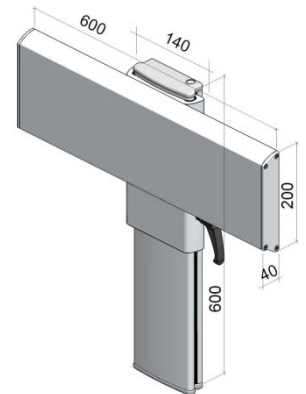

the best track into the future

verticale verstelbaarheid

verticale en horizontale verstelbaarheid

In hoogte verstelbaar wastafelframe inclusief verticale rail. Hoogte verstelling: 280 mm.
Geschikt voor wastafels met plugboutbevestiging

Max. belastbaar gewicht: 150 kg.

Materiaal:

Metalen delen: Aluminium 6060 T5, RVS AISI 304

Artikelnummer

PR+460V

PR+460V

In hoogte verstelbaar wastafelframe inclusief verticale rail geschikt voor plaatsing aan een horizontale rail. Veiligheidsstop op de hoogte verstelling.
Hoogte verstelling: 280 mm.
Geschikt voor alle wastafels met plugboutbevestiging

Max. belastbaar gewicht: 150 kg.

Materiaal:

Metalen delen: Aluminium 6060 T5, RVS AISI 304

Artikelnummer

PR+470R

PR+470R