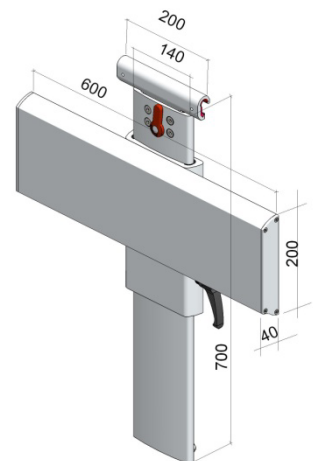

the best track into the future

verticale verstelbaarheid

verticale en horizontale verstelbaarheid

In hoogte verstelbaar wastafelframe inclusief verticale rail. Hoogte verstelling: 280 mm.
Geschikt voor wastafels met plugboutbevestiging

Max. belastbaar gewicht: 150 kg.

Materiaal:

Metalen delen: Aluminium 6060 T5, RVS AISI 304

Artikelnummer

PR+460V

PR+460V

In hoogte verstelbaar wastafelframe inclusief verticale rail geschikt voor plaatsing aan een horizontale rail. Veiligheidsstop op de hoogte verstelling.
Hoogte verstelling: 280 mm.
Geschikt voor alle wastafels met plugboutbevestiging

Max. belastbaar gewicht: 150 kg.

Materiaal:

Metalen delen: Aluminium 6060 T5, RVS AISI 304

Artikelnummer

PR+470R

PR+470R