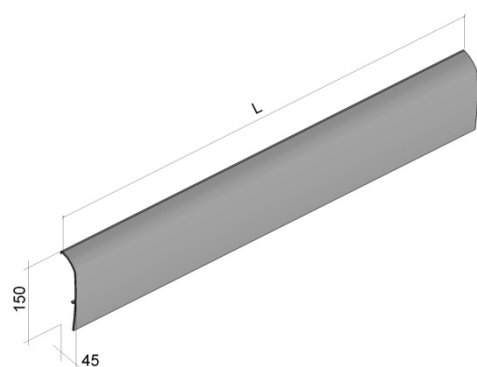

the best track into the future

Horizontale rail voor wandbevestiging
Schroefgaten op elke 100 mm.

Max. belastbaar gewicht: 800 kg./m

Materiaal:
Aluminium 6060 T5

Artikel nummer	Lengte (L)
PR+60	580 mm.
PR+90	880 mm.
PR+1200	1180 mm.
PR+1500	1480 mm.
PR+1800	1780 mm.
PR+2100	2080 mm.
PR+2400	2380 mm.
PR+2700	2680 mm.
PR+3000	2980 mm.

afdekkap geschikt voor de horizontale rail

Materiaal:
Aluminium 6060 T5

Artikel nummer	Lengte (L)
PR+61	600 mm.
PR+91	900 mm.

Voor rails langer dan 900 mm worden
combinaties van PR+61 en PR+91 toegepast.

Rubber afdekstrip tussen de rail en de wand

Materiaal:
Rubber

Artikel nummer	Lengte (L)	Kleur:
PR+RST	1000 mm.	Zwart

Afstandhouders voor de afdekkap (set à 2 stuks)
Per afdekkap wordt 1 set à 2 stuks toegepast.