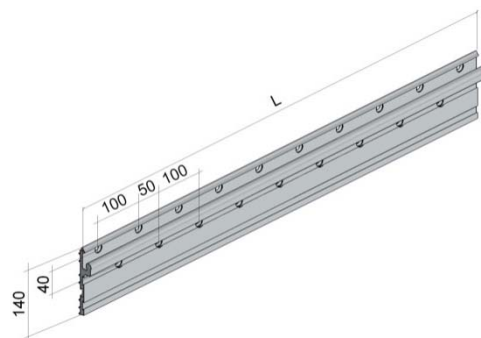

the best track into the future

Horizontale rail voor wandbevestiging
Schroefgaten op elke 100 mm.

Max. belastbaar gewicht: 800 kg./m

Materiaal:
Aluminium 6060 T5

Artikel nummer	Lengte (L)
PR+60	580 mm.
PR+90	880 mm.
PR+1200	1180 mm.
PR+1500	1480 mm.
PR+1800	1780 mm.
PR+2100	2080 mm.
PR+2400	2380 mm.
PR+2700	2680 mm.
PR+3000	2980 mm.

afdekkap geschikt voor de horizontale rail

Materiaal:
Aluminium 6060 T5

Artikel nummer	Lengte (L)
PR+61	600 mm.
PR+91	900 mm.

Voor rails langer dan 900 mm worden
combinaties van PR+61 en PR+91 toegepast.

Rubber afdekstrip tussen de rail en de wand

Materiaal:
Rubber

Artikel nummer	Lengte (L)	Kleur:
PR+RST	1000 mm.	Zwart

Afstandhouders voor de afdekkap (set à 2 stuks)
Per afdekkap wordt 1 set à 2 stuks toegepast.