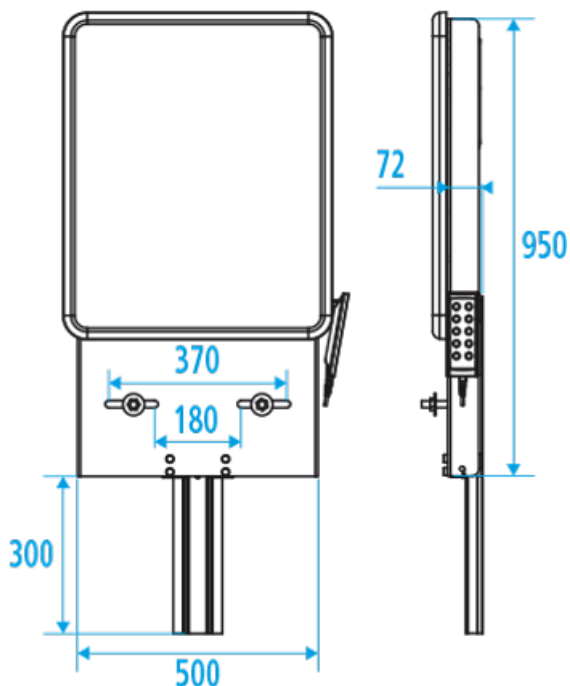

Hoofdstuk 10

In hoogte verstelbaar wastafelframe met gasveerbediening of elektrisch technische gegevens

0119

In hoogte verstelbaar wastafelframe, d.m.v. gasveerbediening over 270 mm, 980 x 500 mm, aluminium, WIT, voorzien van spiegel. Geschikt voor wastafels tussen de 18 en 22 kg.

Kleur	Wit
Afmetingen	980 x 500 mm
Materiaal	Aluminium
Afwerking	Epoxy coating
Gewicht	19,00 kg
Gewicht wastafel	18 - 22 kg
Maximale breedte wastafel	700 mm

PE2100

In hoogte verstelbaar wastafelframe, elektrisch verstelbaar over 300 mm, 950 x 500 mm, aluminium, WIT voorzien van spiegel en afstandsbediening.

Kleur	Wit
Afmetingen	950 x 500 mm
Materiaal	Aluminium
Afwerking	Epoxy coating
Gewicht	28,00 kg

PE2210

(Bijbestellen: bijv. 515 wastafel, SA-105 flexibele aan- en afvoerset, 710 of 715 éénhendelmengkraan)

SA-104 AFVOERGARNITUUR VOOR WASTAFEL
T.B.V. ROLSTOELGEBRUIKERS

Toepassing bij montage van de wastafel op vaste hoogte. Bestaat uit plug 1 1/4", gegoten bocht, getrokken bocht en flessifon met muurbuis. De sifon wordt tegen de muur geplaatst.