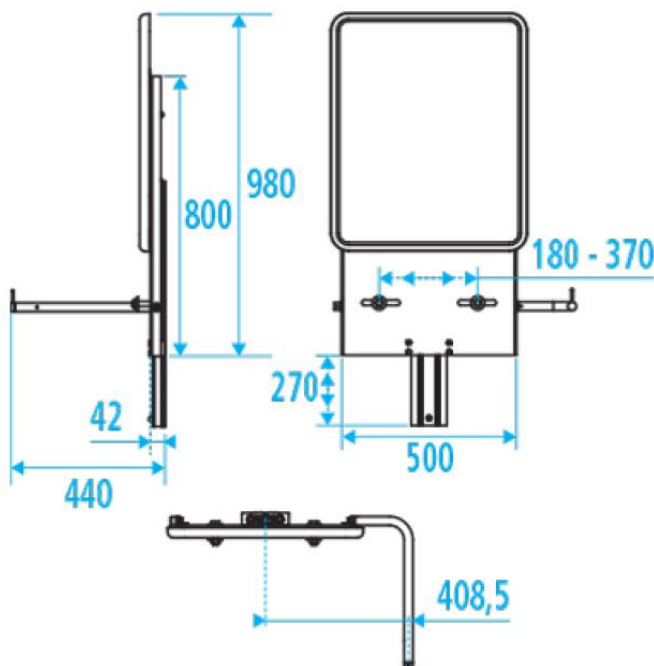

Hoofdstuk 10

In hoogte verstelbaar wastafelframe met gasveerbediening of elektrisch technische gegevens

0119

In hoogte verstelbaar wastafelframe, d.m.v. gasveerbediening over 270 mm, 980 x 500 mm, aluminium, WIT, voorzien van spiegel. Geschikt voor wastafels tussen de 18 en 22 kg.

Kleur	Wit
Afmetingen	980 x 500 mm
Materiaal	Aluminium
Afwerking	Epoxy coating
Gewicht	19,00 kg
Gewicht wastafel	18 - 22 kg
Maximale breedte wastafel	700 mm

PE2100

In hoogte verstelbaar wastafelframe, elektrisch verstelbaar over 300 mm, 950 x 500 mm, aluminium, WIT voorzien van spiegel en afstandsbediening.

Kleur	Wit
Afmetingen	950 x 500 mm
Materiaal	Aluminium
Afwerking	Epoxy coating
Gewicht	28,00 kg

PE2210

(Bijbestellen: bijv. 515 wastafel, SA-105 flexibele aan- en afvoerset, 710 of 715 éénhendelmengkraan)