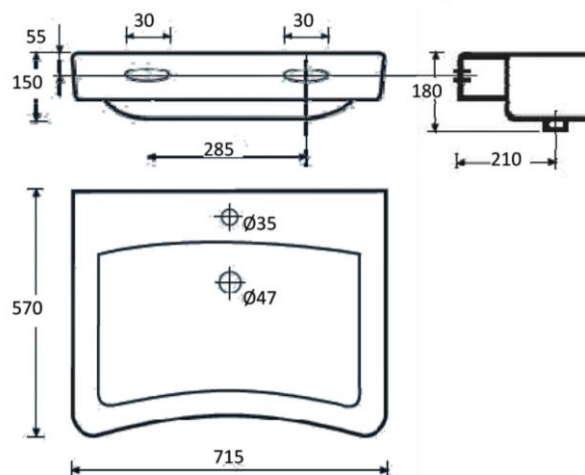

Hoofdstuk 10

In hoogte verstelbaar wastafelframe met gasveerbediening of elektrisch technische gegevens

0119

In hoogte verstelbaar wastafelframe, d.m.v. gasveerbediening over 270 mm, 980 x 500 mm, aluminium, WIT, voorzien van spiegel. Geschikt voor wastafels tussen de 18 en 22 kg.

Kleur	Wit
Afmetingen	980 x 500 mm
Materiaal	Aluminium
Afwerking	Epoxy coating
Gewicht	19,00 kg
Gewicht wastafel	18 - 22 kg
Maximale breedte wastafel	700 mm

PE2100

In hoogte verstelbaar wastafelframe, elektrisch verstelbaar over 300 mm, 950 x 500 mm, aluminium, WIT voorzien van spiegel en afstandsbediening.

Kleur	Wit
Afmetingen	950 x 500 mm
Materiaal	Aluminium
Afwerking	Epoxy coating
Gewicht	28,00 kg

PE2210

(Bijbestellen: bijv. 515 wastafel, SA-105 flexibele aan- en afvoerset, 710 of 715 éénhendelmengkraan)

BB

Gewicht wastafel: 19 kg
 Wastafel zonder overloop

(SA-105 flexibele aan- en afvoerset, 710 of 715 éénhendelmengkraan)

Art.nr. 515

Gewicht wastafel: 18 kg
 Wastafel met overloop

(SA-105 flexibele aan- en afvoerset, 710 of 715 éénhendelmengkraan)