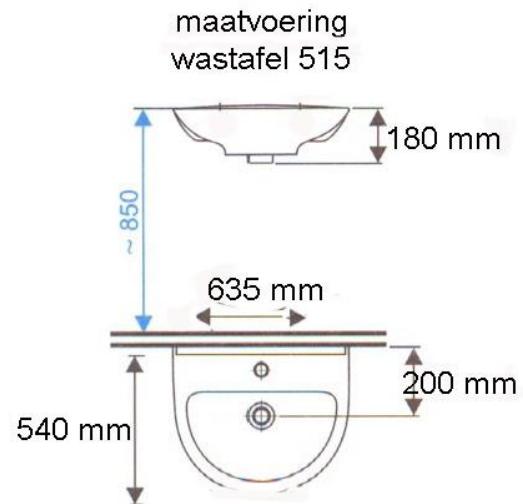

Hoofdstuk 10

In hoogte verstelbaar wastafelframe met gasveerbediening of elektrisch technische gegevens

0119

In hoogte verstelbaar wastafelframe, d.m.v. gasveerbediening over 270 mm, 980 x 500 mm, aluminium, WIT, voorzien van spiegel. Geschikt voor wastafels tussen de 18 en 22 kg.

Kleur	Wit
Afmetingen	980 x 500 mm
Materiaal	Aluminium
Afwerking	Epoxy coating
Gewicht	19,00 kg
Gewicht wastafel	18 - 22 kg
Maximale breedte wastafel	700 mm

PE2100

In hoogte verstelbaar wastafelframe, elektrisch verstelbaar over 300 mm, 950 x 500 mm, aluminium, WIT voorzien van spiegel en afstandsbediening.

Kleur	Wit
Afmetingen	950 x 500 mm
Materiaal	Aluminium
Afwerking	Epoxy coating
Gewicht	28,00 kg

PE2210

(Bijbestellen: bijv. 515 wastafel, SA-105 flexibele aan- en afvoerset, 710 of 715 éénhendelmengkraan)

BB

Gewicht wastafel: 19 kg
 Wastafel zonder overloop

(SA-105 flexibele aan- en afvoerset, 710 of 715 éénhendelmengkraan)

Art.nr. 515

Gewicht wastafel: 18 kg
 Wastafel met overloop

(SA-105 flexibele aan- en afvoerset, 710 of 715 éénhendelmengkraan)