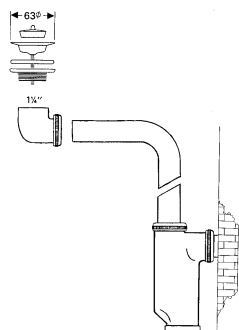

SA-104 AFVOERGARNITUUR VOOR WASTAFEL
T.B.V. ROLSTOELGEBRUIKERS

Toepassing bij montage van de wastafel op vaste hoogte. Bestaat uit plug 1 1/4", gegoten bocht, getrokken bocht en flessifon met muurbuis. De sifon wordt tegen de muur geplaatst.