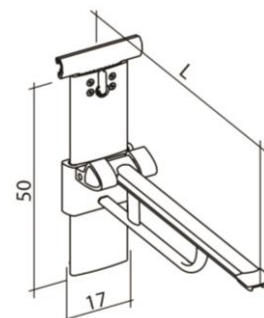

Profilo Smart toiletsteun 600 mm
 Profilo Smart toiletsteun 750 mm
 Profilo Smart toiletsteun 900 mm

Sanmedi PROFILO SMART toiletsteun met veer, hoog-laag verstelbaar voor wandmontage inclusief 400 mm rail.

PR+260V
PR+275V
PR+290V

Profilo Smart toiletsteun 600 mm
 Profilo Smart toiletsteun 750 mm
 Profilo Smart toiletsteun 900 mm

Sanmedi PROFILO SMART toiletsteun met veer, hoog-laag verstelbaar inclusief verticale rail 500 mm, geschikt voor plaatsing aan horizontale rail. (Horizontale rail bijbestellen).