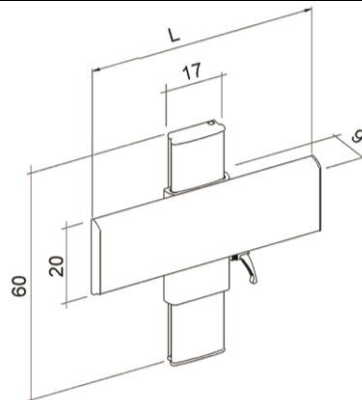

PR+162V

Profilo Smart douchezitje met rugleuning en armleggers inclusief verticale rail

PR+170R

Profilo Smart douchezitje inclusief verticale rail voor bevestiging aan horizontale wandrail (horizontale rail bijbestellen)

PR+460V

Sanmedi PROFILO SMART wastafelframe, hoog-laag verstelbaar, inclusief 600 mm rail, geschikt voor wandmontage.

PR+470R

Profilo Smart wastafelframe voor hoog-laag verstelling aan horizontale rail, inclusief 700 mm rail (horizontale rail bijbestellen)