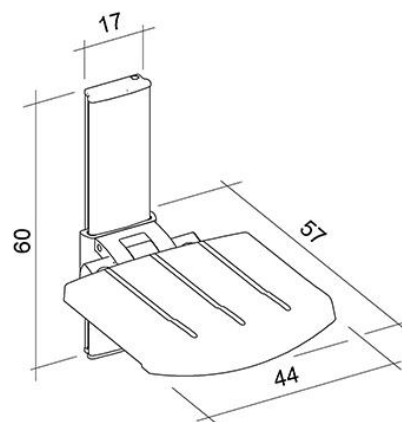

De producten van **Sanmedi Profilo Smart** kunnen rechtstreeks aan de wand worden geplaatst, maar zijn ook door middel van een verticale rail in hoogte verstelbaar. Tevens is er een mogelijkheid om de producten inclusief verticale rail aan een horizontale rail te hangen, zodat de producten zich altijd op de juiste plaats bevinden of (tijdelijk) kunnen worden opgeborgen.

De producten van Profilo Smart hebben een maximale belastbaarheid van 150 kg.

Sanmedi Profilo Smart bestaat uit aluminium met kunststof delen, leverbaar in:

	zwart; ral 9005
	wit; ral 9016
	rood; ral 3002
	blauw; ral 5003
	donker grijs; ral 7021

PR+342 Sanmedi PROFILO SMART
rugleuning en armliggers
400 mm, voor wandmontage

PR+100 Profilo Smart opklapbaar
douchezitje voor wandmontage

PR+160V Profilo Smart douchezitje
inclusief verticale rail 600 mm