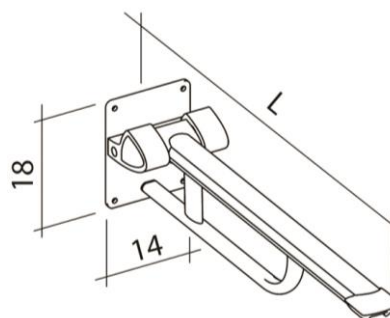

Sanmedi PROFILO SMART opklapbare toiletsteunen