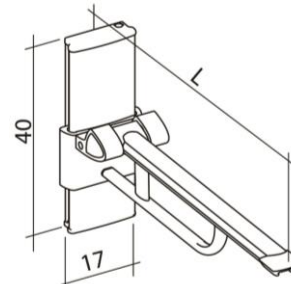

PR+460V

Sanmedi PROFILO SMART wastafelframe, hoog-laag verstelbaar, inclusief 600 mm rail, geschikt voor wandmontage.

PR+470R

Profilo Smart wastafelframe voor hoog-laag verstelling aan horizontale rail, inclusief 700 mm rail (horizontale rail bijbestellen)

Bijbestellen: SA-105 flexibele aan- en afvoerset, SA-102 Set bouten en ringen voor montage wastafel op frame, wastafel 515 en kraan 710

Sanmedi PROFILO SMART opklapbare toiletsteunen

PR+260
PR+275
PR+290

Profilo Smart toiletsteun 600 mm
 Profilo Smart toiletsteun 750 mm
 Profilo Smart toiletsteun 900 mm

Sanmedi PROFILO SMART toiletsteun met veer, hoog-laag verstelbaar voor wandmontage inclusief 400 mm rail.

PR+260V
PR+275V
PR+290V

Profilo Smart toiletsteun 600 mm
 Profilo Smart toiletsteun 750 mm
 Profilo Smart toiletsteun 900 mm

Sanmedi PROFILO SMART toiletsteun met veer, hoog-laag verstelbaar inclusief verticale rail 500 mm, geschikt voor plaatsing aan horizontale rail. (Horizontale rail bijbestellen).