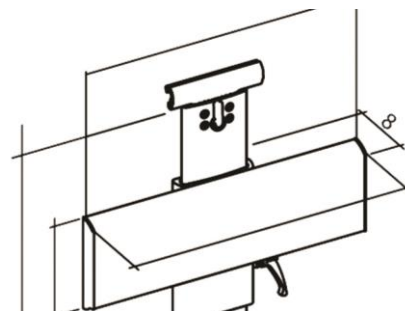

De producten van **Sanmedi Profilo Smart** kunnen rechtstreeks aan de wand worden geplaatst, maar zijn ook door middel van een verticale rail in hoogte verstelbaar. Tevens is er een mogelijkheid om de producten inclusief verticale rail aan een horizontale rail te hangen, zodat de producten zich altijd op de juiste plaats bevinden of (tijdelijk) kunnen worden opgeborgen.

PR+460V

Sanmedi PROFILO SMART wastafelframe, hoog-laag verstelbaar, inclusief 600 mm rail, geschikt voor wandmontage.

PR+470R

Profilo Smart wastafelframe voor hoog-laag verstelling aan horizontale rail, inclusief 700 mm rail (horizontale rail bijbestellen)