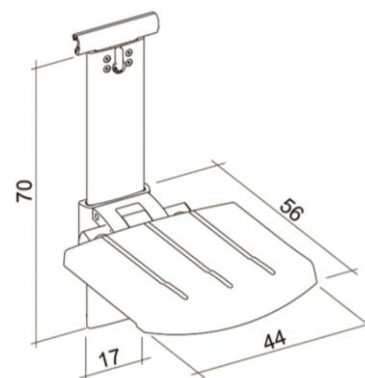

De producten van **Sanmedi Profilo Smart** kunnen rechtstreeks aan de wand worden geplaatst, maar zijn ook door middel van een verticale rail in hoogte verstelbaar. Tevens is er een mogelijkheid om de producten inclusief verticale rail aan een horizontale rail te hangen, zodat de producten zich altijd op de juiste plaats bevinden of (tijdelijk) kunnen worden opgeborgen.

PR+342 Sanmedi PROFILO SMART
rugleuning en armliggers
400 mm, voor wandmontage

PR+100 Profilo Smart opklapbaar
douchezitje voor wandmontage

PR+160V Profilo Smart douchezitje
inclusief verticale rail 600 mm

PR+162V

Profilo Smart douchezitje met rugleuning en armleggers inclusief verticale rail

PR+170R

Profilo Smart douchezitje inclusief verticale rail voor bevestiging aan horizontale wandrail (horizontale rail bijbestellen)