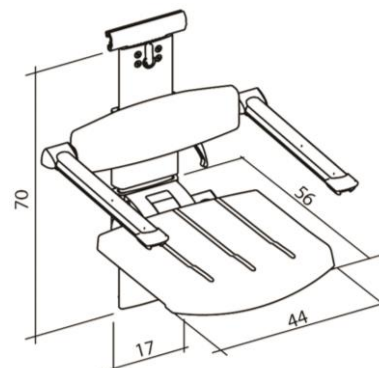

De producten van **Sanmedi Profilo Smart** kunnen rechtstreeks aan de wand worden geplaatst, maar zijn ook door middel van een verticale rail in hoogte verstelbaar. Tevens is er een mogelijkheid om de producten inclusief verticale rail aan een horizontale rail te hangen, zodat de producten zich altijd op de juiste plaats bevinden of (tijdelijk) kunnen worden opgeborgen.

PR+342 Sanmedi PROFILO SMART
rugleuning en armliggers
400 mm, voor wandmontage

PR+100 Profilo Smart opklapbaar
douchezitje voor wandmontage

PR+160V Profilo Smart douchezitje
inclusief verticale rail 600 mm

PR+162V

Profilo Smart douchezitje met rugleuning en armleggers inclusief verticale rail

PR+170R

Profilo Smart douchezitje inclusief verticale rail voor bevestiging aan horizontale wandrail (horizontale rail bijbestellen)

PR+460V

Sanmedi PROFILO SMART wastafelframe, hoog-laag verstelbaar, inclusief 600 mm rail, geschikt voor wandmontage.

PR+470R

Profilo Smart wastafelframe voor hoog-laag verstelling aan horizontale rail, inclusief 700 mm rail (horizontale rail bijbestellen)