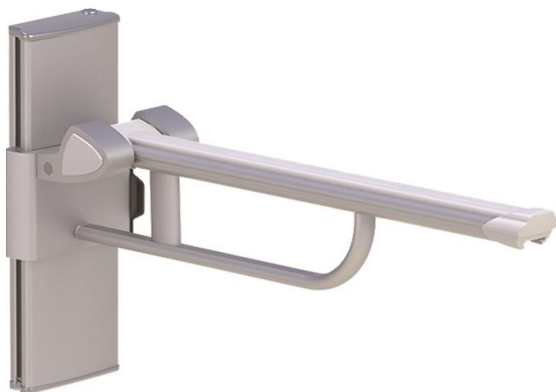

De producten van **Sanmedi Profilo Smart** kunnen rechtstreeks aan de wand worden geplaatst, maar zijn ook door middel van een verticale rail in hoogte verstelbaar. Tevens is er een mogelijkheid om de producten inclusief verticale rail aan een horizontale rail te hangen, zodat de producten zich altijd op de juiste plaats bevinden of (tijdelijk) kunnen worden opgeborgen.

PR+460V

Sanmedi PROFILO SMART wastafelframe, hoog-laag verstelbaar, inclusief 600 mm rail, geschikt voor wandmontage.

PR+470R

Profilo Smart wastafelframe voor hoog-laag verstelling aan horizontale rail, inclusief 700 mm rail (horizontale rail bijbestellen)

Bijbestellen: SA-105 flexibele aan- en afvoerset, SA-102 Set bouten en ringen voor montage wastafel op frame, wastafel 515 en kraan 710

Sanmedi PROFILO SMART opklapbare toiletsteunen

PR+260
PR+275
PR+290

Profilo Smart toiletsteun 600 mm
 Profilo Smart toiletsteun 750 mm
 Profilo Smart toiletsteun 900 mm

Sanmedi PROFILO SMART toiletsteun met veer, hoog-laag verstelbaar voor wandmontage inclusief 400 mm rail.