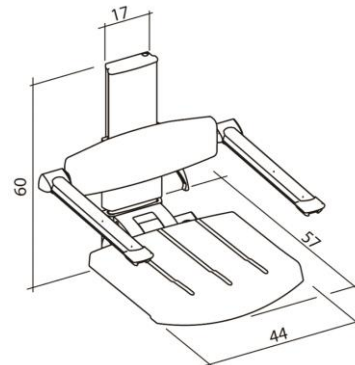

PR+160V Profilo Smart douchezitje
inclusief verticale rail 600 mm

Profilo Smart douchezitje met rugleuning en armleggers inclusief verticale rail