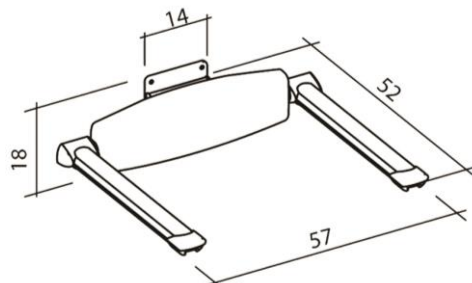

PR+342 Sanmedi PROFILO SMART
rugleuning en armliggers
400 mm, voor wandmontage