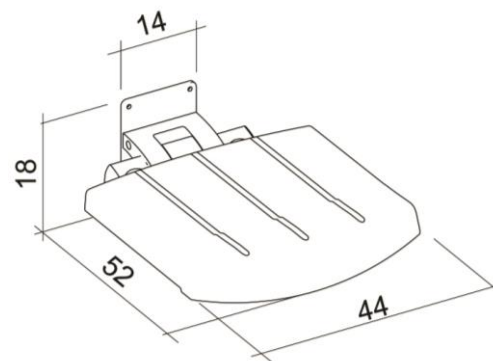

PR+162V

PR+100 Profilo Smart opklapbaar
douchezitje voor wandmontage