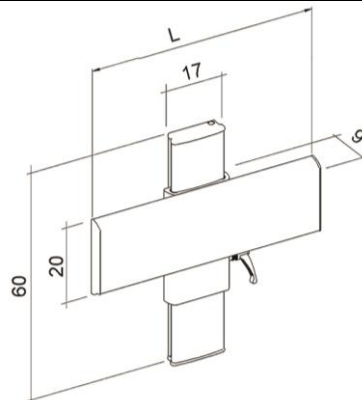

PR+342

Sanmedi PROFILO SMART
 rugleuning en armliggers
 400 mm, voor wandmontage

PR+100

Profilo Smart opklapbaar
 douchezitje voor wandmontage

PR+160V

Profilo Smart douchezitje
 inclusief verticale rail 600 mm

PR+172R Profilo Smart douchezitje met rugleuning en armleggers inclusief verticale rail voor plaatsing aan horizontale wandrail (horizontale rail bijbestellen)

PR+460V

Sanmedi PROFILO SMART wastafelframe, hoog-laag verstelbaar, inclusief 600 mm rail, geschikt voor wandmontage.