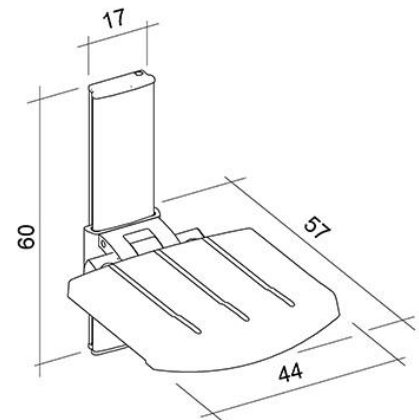

De producten van **Sanmedi Profilo Smart** kunnen rechtstreeks aan de wand worden geplaatst, maar zijn ook door middel van een verticale rail in hoogte verstelbaar. Tevens is er een mogelijkheid om de producten inclusief verticale rail aan een horizontale rail te hangen, zodat de producten zich altijd op de juiste plaats bevinden of (tijdelijk) kunnen worden opgeborgen.

De producten van Profilo Smart hebben een maximale belastbaarheid van 150 kg.

Sanmedi Profilo Smart bestaat uit aluminium met kunststof delen, leverbaar in:

	zwart; ral 9005
	wit; ral 9016
	rood; ral 3002
	blauw; ral 5003
	donker grijs; ral 7021

PR+342

Sanmedi PROFILO SMART
 rugleuning en armliggers
 400 mm, voor wandmontage

PR+100

Profilo Smart opklapbaar
 douchezitje voor wandmontage

PR+160V

Profilo Smart douchezitje
 inclusief verticale rail 600 mm