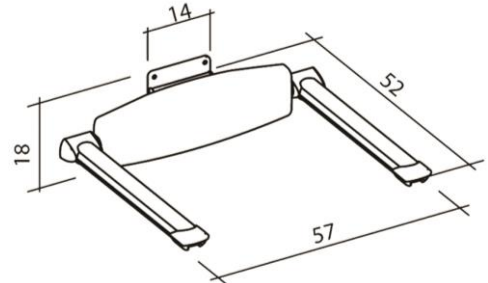

PR+342

Sanmedi PROFILO SMART
rugleuning en armliggers
400 mm, voor wandmontage