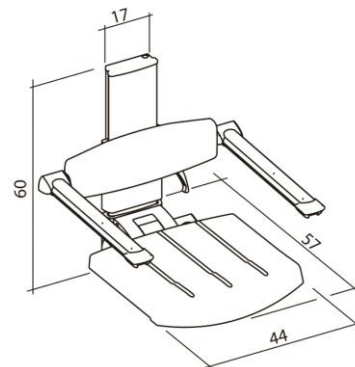

De producten van **Sanmedi Profilo Smart** kunnen rechtstreeks aan de wand worden geplaatst, maar zijn ook door middel van een verticale rail in hoogte verstelbaar. Tevens is er een mogelijkheid om de producten inclusief verticale rail aan een horizontale rail te hangen, zodat de producten zich altijd op de juiste plaats bevinden of (tijdelijk) kunnen worden opgeborgen.

PR+342

Sanmedi PROFILO SMART
 rugleuning en armliggers
 400 mm, voor wandmontage

PR+100

Profilo Smart opklapbaar
 douchezitje voor wandmontage

PR+160V

Profilo Smart douchezitje
 inclusief verticale rail 600 mm

PR+162V Profilo Smart douchezitje met rugleuning en armleggers inclusief verticale rail

PR+170R Profilo Smart douchezitje inclusief verticale rail voor bevestiging aan horizontale wandrail (horizontale rail bijbestellen)

PR+172R Profilo Smart douchezitje met rugleuning en armleggers inclusief verticale rail voor plaatsing aan horizontale wandrail (horizontale rail bijbestellen)

PR+460V

Sanmedi PROFILO SMART wastafelframe, hoog-laag verstelbaar, inclusief 600 mm rail, geschikt voor wandmontage.