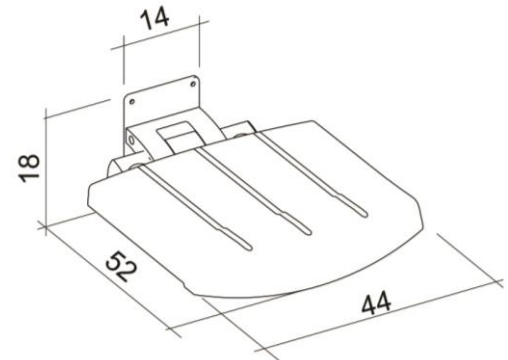

De producten van **Sanmedi Profilo Smart** kunnen rechtstreeks aan de wand worden geplaatst, maar zijn ook door middel van een verticale rail in hoogte verstelbaar. Tevens is er een mogelijkheid om de producten inclusief verticale rail aan een horizontale rail te hangen, zodat de producten zich altijd op de juiste plaats bevinden of (tijdelijk) kunnen worden opgeborgen.

De producten van Profilo Smart hebben een maximale belastbaarheid van 150 kg.

Sanmedi Profilo Smart bestaat uit aluminium met kunststof delen, leverbaar in:

	zwart; ral 9005
	wit; ral 9016
	rood; ral 3002
	blauw; ral 5003
	donker grijs; ral 7021

PR+342

Sanmedi PROFILO SMART
 rugleuning en armliggers
 400 mm, voor wandmontage

PR+100

Profilo Smart opklapbaar
 douchezitje voor wandmontage

PR+160V

Profilo Smart douchezitje
 inclusief verticale rail 600 mm