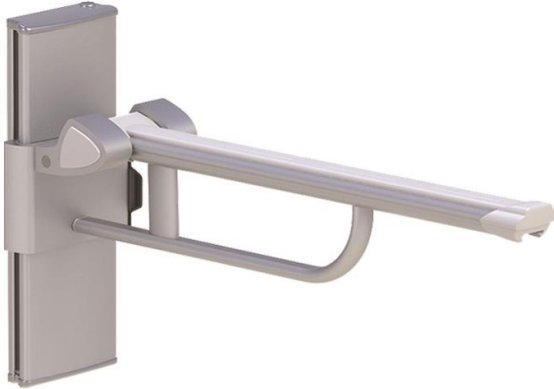

De producten van **Sanmedi Profilo Smart** kunnen rechtstreeks aan de wand worden geplaatst, maar zijn ook door middel van een verticale rail in hoogte verstelbaar. Tevens is er een mogelijkheid om de producten inclusief verticale rail aan een horizontale rail te hangen, zodat de producten zich altijd op de juiste plaats bevinden of (tijdelijk) kunnen worden opgeborgen.

PR+172R Profilo Smart douchezitje met rugleuning en armleggers inclusief verticale rail voor plaatsing aan horizontale wandrail (horizontale rail bijbestellen)

PR+460V

Sanmedi PROFILO SMART wastafelframe, hoog-laag verstelbaar, inclusief 600 mm rail, geschikt voor wandmontage.

PR+470R

Profilo Smart wastafelframe voor hoog-laag verstelling aan horizontale rail, inclusief 700 mm rail (horizontale rail bijbestellen)

Bijbestellen: SA-105 flexibele aan- en afvoerset, SA-102 Set bouten en ringen voor montage wastafel op frame, wastafel 515 en kraan 710

Sanmedi PROFILO SMART opklapbare toiletsteunen

PR+260
PR+275
PR+290

Profilo Smart toiletsteun 600 mm
 Profilo Smart toiletsteun 750 mm
 Profilo Smart toiletsteun 900 mm

Sanmedi PROFILO SMART toiletsteun met veer, hoog-laag verstelbaar voor wandmontage inclusief 400 mm rail.