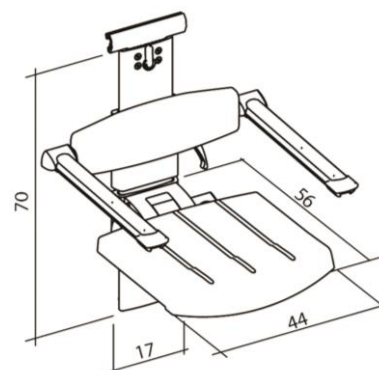

De producten van **Sanmedi Profilo Smart** kunnen rechtstreeks aan de wand worden geplaatst, maar zijn ook door middel van een verticale rail in hoogte verstelbaar. Tevens is er een mogelijkheid om de producten inclusief verticale rail aan een horizontale rail te hangen, zodat de producten zich altijd op de juiste plaats bevinden of (tijdelijk) kunnen worden opgeborgen.

PR+342

Sanmedi PROFILO SMART
 rugleuning en armliggers
 400 mm, voor wandmontage

PR+100

Profilo Smart opklapbaar
 douchezitje voor wandmontage

PR+160V

Profilo Smart douchezitje
 inclusief verticale rail 600 mm

PR+162V Profilo Smart douchezitje met rugleuning en armleggers inclusief verticale rail

PR+170R Profilo Smart douchezitje inclusief verticale rail voor bevestiging aan horizontale wandrail (horizontale rail bijbestellen)

PR+172R Profilo Smart douchezitje met rugleuning en armleggers inclusief verticale rail voor plaatsing aan horizontale wandrail (horizontale rail bijbestellen)

PR+460V

Sanmedi PROFILO SMART wastafelframe, hoog-laag verstelbaar, inclusief 600 mm rail, geschikt voor wandmontage.