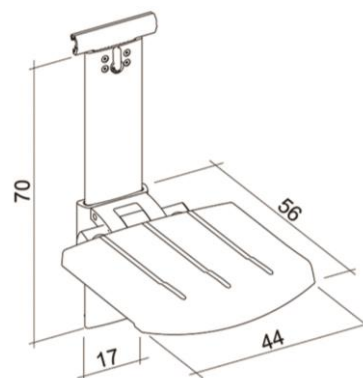

De producten van **Sanmedi Profilo Smart** kunnen rechtstreeks aan de wand worden geplaatst, maar zijn ook door middel van een verticale rail in hoogte verstelbaar. Tevens is er een mogelijkheid om de producten inclusief verticale rail aan een horizontale rail te hangen, zodat de producten zich altijd op de juiste plaats bevinden of (tijdelijk) kunnen worden opgeborgen.

PR+342

Sanmedi PROFILO SMART
 rugleuning en armliggers
 400 mm, voor wandmontage

PR+100

Profilo Smart opklapbaar
 douchezitje voor wandmontage

PR+160V

Profilo Smart douchezitje
 inclusief verticale rail 600 mm

PR+162V Profilo Smart douchezitje met rugleuning en armleggers inclusief verticale rail

PR+170R Profilo Smart douchezitje inclusief verticale rail voor bevestiging aan horizontale wandrail (horizontale rail bijbestellen)

PR+172R Profilo Smart douchezitje met rugleuning en armleggers inclusief verticale rail voor plaatsing aan horizontale wandrail (horizontale rail bijbestellen)

PR+460V

Sanmedi PROFILO SMART wastafelframe, hoog-laag verstelbaar, inclusief 600 mm rail, geschikt voor wandmontage.