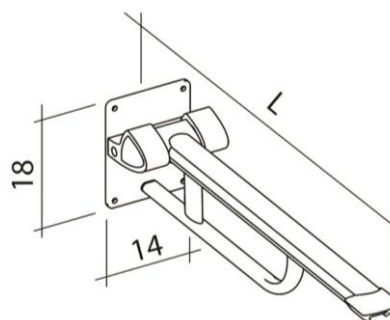

Sanmedi PROFILO SMART opklapbare toiletsteunen