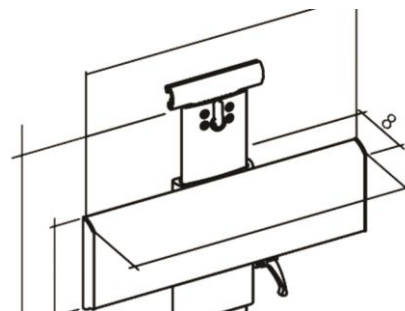

De producten van **Sanmedi Profilo Smart** kunnen rechtstreeks aan de wand worden geplaatst, maar zijn ook door middel van een verticale rail in hoogte verstelbaar. Tevens is er een mogelijkheid om de producten inclusief verticale rail aan een horizontale rail te hangen, zodat de producten zich altijd op de juiste plaats bevinden of (tijdelijk) kunnen worden opgeborgen.

PR+162V Profilo Smart douchezitje met rugleuning en armleggers inclusief verticale rail

PR+170R Profilo Smart douchezitje inclusief verticale rail voor bevestiging aan horizontale wandrail (horizontale rail bijbestellen)

PR+172R Profilo Smart douchezitje met rugleuning en armleggers inclusief verticale rail voor plaatsing aan horizontale wandrail (horizontale rail bijbestellen)

PR+460V

Sanmedi PROFILO SMART wastafelframe, hoog-laag verstelbaar, inclusief 600 mm rail, geschikt voor wandmontage.

PR+470R

Profilo Smart wastafelframe voor hoog-laag verstelling aan horizontale rail, inclusief 700 mm rail (horizontale rail bijbestellen)

Bijbestellen: SA-105 flexibele aan- en afvoerset, SA-102 Set bouten en ringen voor montage wastafel op frame, wastafel 515 en kraan 710