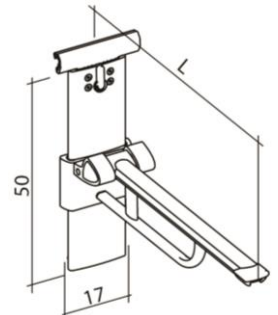

PR+470R

Profilo Smart wastafelframe voor hoog-laag verstelling aan horizontale rail, inclusief 700 mm rail (horizontale rail bijbestellen)

Bijbestellen: SA-105 flexibele aan- en afvoerset, SA-102 Set bouten en ringen voor montage wastafel op frame, wastafel 515 en kraan 710

Sanmedi PROFILO SMART opklapbare toiletsteunen

PR+260
PR+275
PR+290

Profilo Smart toiletsteun 600 mm
 Profilo Smart toiletsteun 750 mm
 Profilo Smart toiletsteun 900 mm

Sanmedi PROFILO SMART toiletsteun met veer, hoog-laag verstelbaar voor wandmontage inclusief 400 mm rail.

PR+260V
PR+275V
PR+290V

Profilo Smart toiletsteun 600 mm
 Profilo Smart toiletsteun 750 mm
 Profilo Smart toiletsteun 900 mm

Sanmedi PROFILO SMART toiletsteun met veer, hoog-laag verstelbaar inclusief verticale rail 500 mm, geschikt voor plaatsing aan horizontale rail. (Horizontale rail bijbestellen).