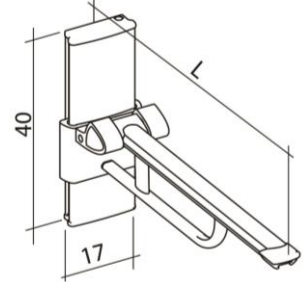

PR+470R

Profilo Smart wastafelframe voor hoog-laag verstelling aan horizontale rail, inclusief 700 mm rail (horizontale rail bijbestellen)

Bijbestellen: SA-105 flexibele aan- en afvoerset, SA-102 Set bouten en ringen voor montage wastafel op frame, wastafel 515 en kraan 710

Sanmedi PROFILO SMART opklapbare toiletsteunen

PR+260
PR+275
PR+290

Profilo Smart toiletsteun 600 mm
 Profilo Smart toiletsteun 750 mm
 Profilo Smart toiletsteun 900 mm

Sanmedi PROFILO SMART toiletsteun met veer, hoog-laag verstelbaar voor wandmontage inclusief 400 mm rail.

PR+260V
PR+275V
PR+290V

Profilo Smart toiletsteun 600 mm
 Profilo Smart toiletsteun 750 mm
 Profilo Smart toiletsteun 900 mm

Sanmedi PROFILO SMART toiletsteun met veer, hoog-laag verstelbaar inclusief verticale rail 500 mm, geschikt voor plaatsing aan horizontale rail. (Horizontale rail bijbestellen).