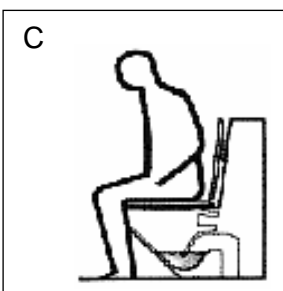

(A) Geeft de doorspoeling weer vóór het reinigen van het onderlichaam.

(B) Geeft de reiniging aan van het onderlichaam. Dit gebeurt door middel van een warmwaterdouche.

(C) Geeft de droging van het onderlichaam weer door middel van een warmeluchtföhn.

(D) Doorspoelen van het toilet is ook mogelijk wanneer men niet op de zitting plaats neemt. De onderdouche treedt dan niet in werking.