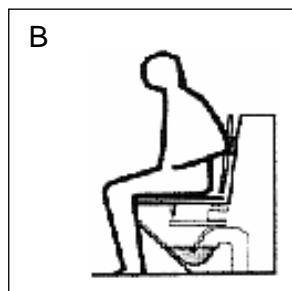

(A) Geeft de doorspoeling weer vóór het reinigen van het onderlichaam.

(B) Geeft de reiniging aan van het onderlichaam. Dit gebeurt door middel van een warmwaterdouche.

(C) Geeft de droging van het onderlichaam weer door middel van een warmeluchtföhn.

(D) Doorspoelen van het toilet is ook mogelijk wanneer men niet op de zitting plaats neemt. De onderdouche treedt dan niet in werking.