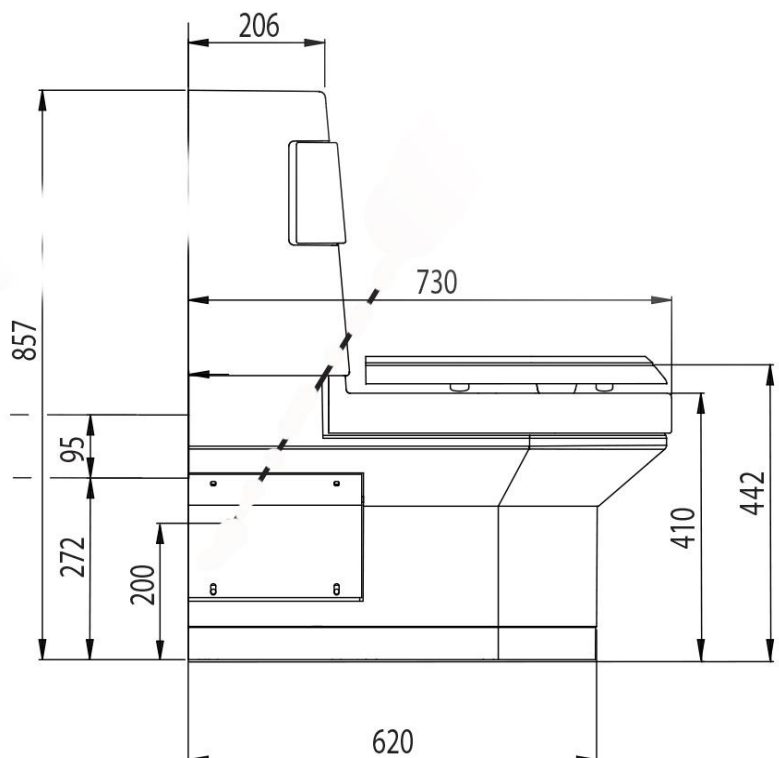

CPV 301 CLOSOMAT PALMA VITA stand

- automatisch werkend douche-toilet met kristalporceleinen closetpot
- zelfreinigende warmwater-onderdouche
- warmeluchtföhn
- onderbroken aansluiting op waterleiding
- aparte 2-liter warmwaterboiler
- stand-by temperatuur ca 36-38°C
- ééntoets-elleboogbediening
- elektrische aansluiting: snoer met RA stekker, 220 V, 1300 W en 50 Hz

EXTRA:

- maternity douche voor vaginaal bereik
- afstandsbediening infrarood
- afstandsbediening pneumatisch
- afstandsbediening d.m.v. bewegingssensor
- zachte (kinder-) zitting
- sokkels 2 ½, 5, 7 ½ en 10 centimeter
- armsteunenset met onafhankelijk van elkaar opklapbare armleggers
- de Closomat Palma Vita is ook te combineren met een sta-op systeem of verticale toiletlift