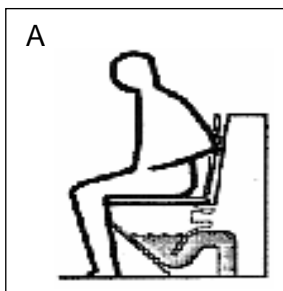

(A) Geeft de doorspoeling weer vóór het reinigen van het onderlichaam.

(B) Geeft de reiniging aan van het onderlichaam. Dit gebeurt door middel van een warmwaterdouche.

(C) Geeft de droging van het onderlichaam weer door middel van een warmeluchtföhn.

(D) Doorspoelen van het toilet is ook mogelijk wanneer men niet op de zitting plaats neemt. De onderdouche treedt dan niet in werking.