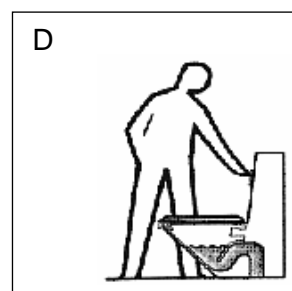

(A) Geeft de doorspoeling weer vóór het reinigen van het onderlichaam.

(B) Geeft de reiniging aan van het onderlichaam. Dit gebeurt door middel van een warmwaterdouche.

(C) Geeft de droging van het onderlichaam weer door middel van een warmeluchtföhn.

(D) Doorspoelen van het toilet is ook mogelijk wanneer men niet op de zitting plaats neemt. De onderdouche treedt dan niet in werking.