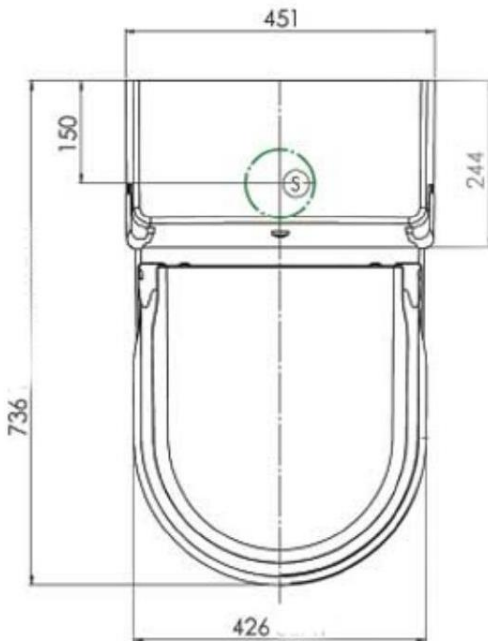

CLV 305 CLOSOMAT LIMA VITA wandhangend

- automatisch werkend douche-toilet met kristalporceleinen closetpot
- zelfreinigende warmwater-onderdouche
- warmeluchtföhn
- onderbroken aansluiting op waterleiding
- aparte 2-liter warmwaterboiler
- stand-by temperatuur ca 36-38°C
- ééntoets-elleboogbediening
- elektrische aansluiting: snoer met RA stekker, 220 V, 1300 W en 50 Hz

EXTRA:

- maternity douche voor vaginaal bereik
- afstandsbediening infrarood
- afstandsbediening pneumatisch
- afstandsbediening d.m.v. bewegingssensor
- zachte (kinder-) zitting
- de Closomat Lima Vita is ook te combineren met een verticale toiletlift