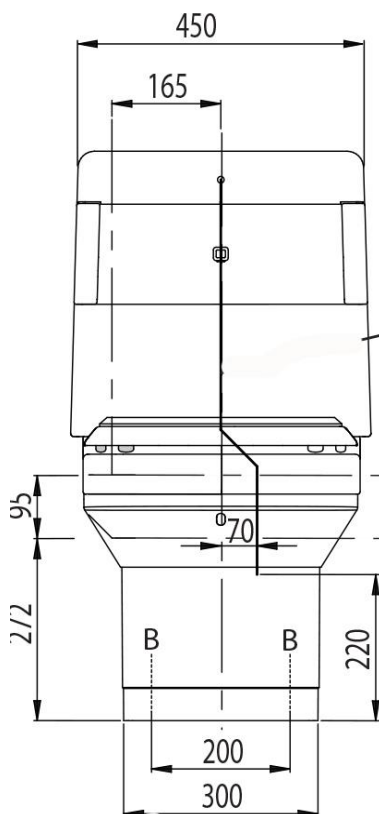

CPV 301 CLOSOMAT PALMA VITA stand

- automatisch werkend douche-toilet met kristalporceleinen closetpot
- zelfreinigende warmwater-onderdouche
- warmeluchtföhn
- onderbroken aansluiting op waterleiding
- aparte 2-liter warmwaterboiler
- stand-by temperatuur ca 36-38°C
- ééntoets-elleboogbediening
- elektrische aansluiting: snoer met RA stekker, 220 V, 1300 W en 50 Hz

EXTRA:

- maternity douche voor vaginaal bereik
- afstandsbediening infrarood
- afstandsbediening pneumatisch
- afstandsbediening d.m.v. bewegingssensor
- zachte (kinder-) zitting
- sokkels 2 ½, 5, 7 ½ en 10 centimeter
- armsteunenset met onafhankelijk van elkaar opklapbare armleggers
- de Closomat Palma Vita is ook te combineren met een sta-op systeem of verticale toiletlift