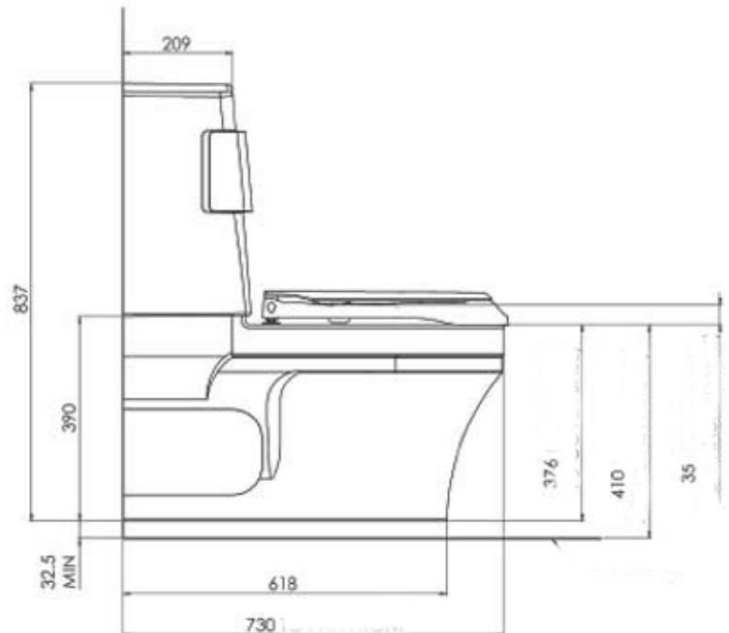

CLV 305 CLOSOMAT LIMA VITA wandhangend

- automatisch werkend douche-toilet met kristalporceleinen closetpot
- zelfreinigende warmwater-onderdouche
- warmeluchtföhn
- onderbroken aansluiting op waterleiding
- aparte 2-liter warmwaterboiler
- stand-by temperatuur ca 36-38°C
- ééntoets-elleboogbediening
- elektrische aansluiting: snoer met RA stekker, 220 V, 1300 W en 50 Hz

EXTRA:

- maternity douche voor vaginaal bereik
- afstandsbediening infrarood
- afstandsbediening pneumatisch
- afstandsbediening d.m.v. bewegingssensor
- zachte (kinder-) zitting
- de Closomat Lima Vita is ook te combineren met een verticale toiletlift