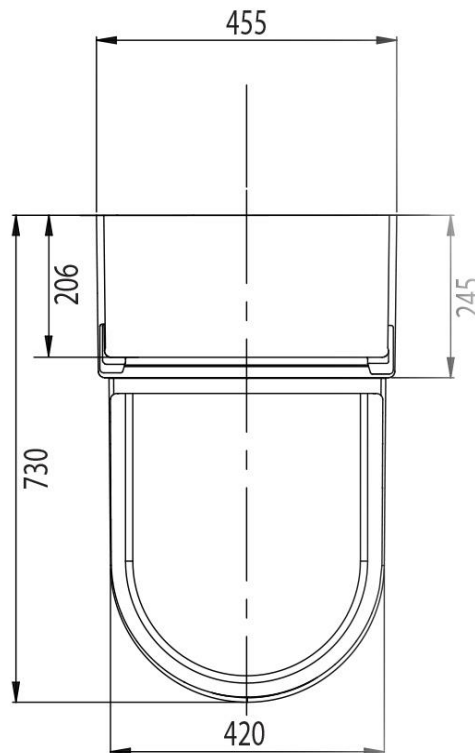

CPV 301 CLOSOMAT PALMA VITA stand

- automatisch werkend douche-toilet met kristalporceleinen closetpot
- zelfreinigende warmwater-onderdouche
- warmeluchtföhn
- onderbroken aansluiting op waterleiding
- aparte 2-liter warmwaterboiler
- stand-by temperatuur ca 36-38°C
- ééntoets-elleboogbediening
- elektrische aansluiting: snoer met RA stekker, 220 V, 1300 W en 50 Hz

EXTRA:

- maternity douche voor vaginaal bereik
- afstandsbediening infrarood
- afstandsbediening pneumatisch
- afstandsbediening d.m.v. bewegingssensor
- zachte (kinder-) zitting
- sokkels 2 ½, 5, 7 ½ en 10 centimeter
- armsteunenset met onafhankelijk van elkaar opklapbare armleggers
- de Closomat Palma Vita is ook te combineren met een sta-op systeem of verticale toiletlift