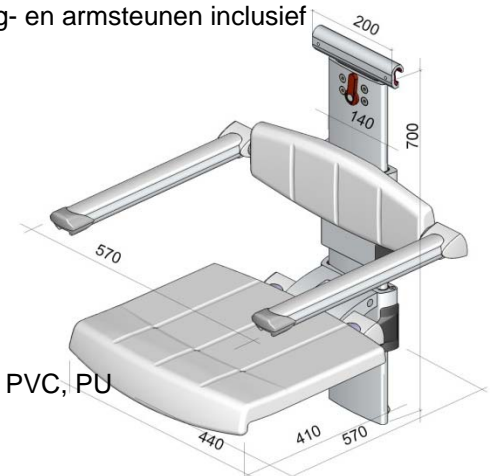

Artikel nummer

PR+172R

Leverbaar in: ☐ (-w) wit ☒ (-r) rood ☐ (-b) blauw ☐ (-br) bruin ☐ (-zw) zwart