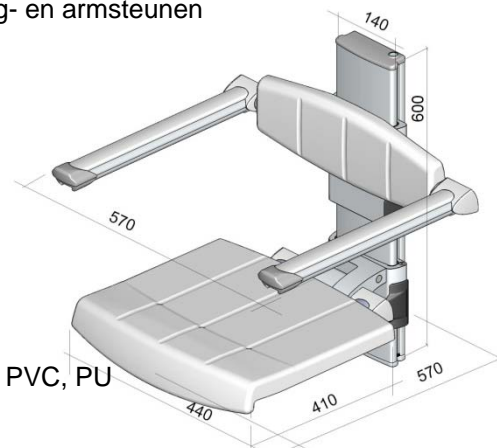

Veiligheidsstop op de hoogte verstelling.

Zithoogte verstelling: 260 mm.

Verstelbaarheid rug- en armsteunen: 260 mm.

Opklapbare armsteunen voorzien van veer

**Max. belastbaar gewicht:** 170 kg.

**Materialen:**

Metalen delen: Aluminium 6060 T5, RVS AISI 304

Kunststof delen: ABS, PA6 30% GF, Nylon, Medisch PVC, PU

**Artikel nummer**

PR+162V

Leverbaar in:  (-w) wit  (-r) rood  (-b) blauw  (-br) bruin  (-zw) zwart

PR+162V

In hoogte verstelbaar opklapbaar douchezitje met rug- en armsteunen inclusief verticale rail voor bevestiging aan horizontale rail.

Zachte zitting en rugsteun

Veiligheidsstop op de hoogte verstelling.

Zithoogte verstelling: 260 mm.

Verstelbaarheid rug- en armsteunen: 260 mm.

Opklapbare armsteunen voorzien van veer

**Max. belastbaar gewicht:** 170 kg.

**Materialen:**

Metalen delen: Aluminium 6060 T5, RVS AISI 304

Kunststof delen: ABS, PA6 30% GF, Nylon, Medisch PVC, PU