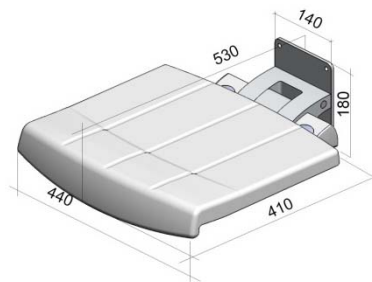

*the best track into the future*

Opklapbaar douchezitje voor wandbevestiging.  
Zachte zitting.

**Max. belastbaar gewicht:** 170 kg.

**Materialen:**

Metalen delen: Aluminium 6060 T5, RVS AISI 304

Kunststof delen: ABS, PA6 30% GF, Nylon, Medisch PVC, PU

**Artikel nummer**

PR+100

PR+100

Leverbaar in:  (-w) wit  (-r) rood  (-b) blauw  (-br) bruin  (-zw) zwart

In hoogte verstelbaar opklapbaar douchezitje met rug- en armsteunen inclusief verticale rail.

Zachte zitting en rugsteun

Veiligheidsstop op de hoogte verstelling.

Zithoogte verstelling: 260 mm.

Verstelbaarheid rug- en armsteunen: 260 mm.

Opklapbare armsteunen voorzien van veer

**Max. belastbaar gewicht:** 170 kg.

**Materialen:**

Verstelbaarheid rug- en armsteunen: 260 mm.

Opklapbare armsteunen voorzien van veer

**Max. belastbaar gewicht:** 170 kg.

**Materialen:**

Metalen delen: Aluminium 6060 T5, RVS AISI 304

Kunststof delen: ABS, PA6 30% GF, Nylon, Medisch PVC, PU