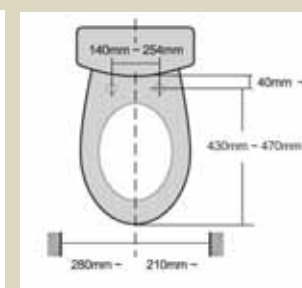

verwarmde zitting

reinen van de douchekop

spatrand

softclose zitting en deksel

Maatvoering

verlengde zitting

standaard zitting

Technische specificaties

Elektrische aansluiting 220 - 240V / 50 - 60Hz
 Aansluitwaarde 860 - 1020W
 Netsnoer 1.4 m

Water:

Watertoevoer Direct aangesloten op de waterleiding
 Watertemperatuur Leidingwatertemperatuur tot 40°C, regelbaar
 Capaciteit verwarming 220 - 240V / 800 - 952W
 Wateraansluiting links 3/8", 1 m. flexibele slang (eenvoudig inkortbaar) 3/8"-1/2" bijgeleverd, ballofix 1/2"-1/2"afsluiter bijgeleverd
 Waterdruk toepassingsgebied 1.0 - 6,9 bar
 Water toevoer 900 + 100 ml / min.
 Tankinhoud 800 ml