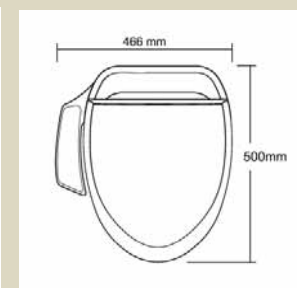

verwarmde zitting

reinen van de douchekop

spatrand

softclose zitting en deksel

Maatvoering

verlengde zitting

standaard zitting

Technische specificaties