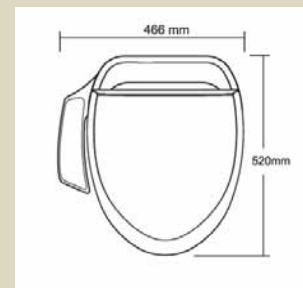

verwarmde zitting

reinen van de douchekop

spatrand

softclose zitting en deksel

Maatvoering

verlengde zitting

standaard zitting

Technische specificaties