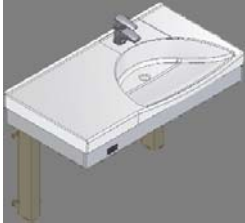

Flexi wastafelframes

Elektrisch of handmatig in hoogte verstelbare wastafelunit.

Eenvoudig te bedienen, zittend of staand, voldoende beenruimte tot de muur.

- hoogte verstelling: 30 cm van 68 – 98 cm
- handmatige verstelling d.m.v. een draaibare hendel, elektrisch d.m.v. een knop
- de wastafelunit wordt compleet geleverd met wastafel, éénhendel mengkraan en flexibel aan- en afvoermateriaal.
- het elektrisch verstelbare frame is ontworpen voor regelmatige (dagelijkse) verstelling, het handmatig verstelbare frame voor incidentele aanpassingen (bijvoorbeeld bij kamerwisseling in verzorgingshuizen of bij opgroeiende kinderen in thuissituaties)
- er is ook een frame geschikt voor ruimtes waar slechts 52 cm draairuimte is
- de frames zijn leverbaar met diverse types wastafel

Aqualine Flexi wastafelrame (elektrisch)

- 40-14715** wastafel 122 x 52 cm in het midden, aflegruimte links en rechts
- 40-14716** wastafel 92 x 52 cm rechts, aflegruimte links
- 40-14717** wastafel 92 x 52 cm links, aflegruimte rechts
- 40-14719** wastafel 92 x 52 cm in het midden, aflegruimte links en rechts
- 40-14718** wastafel 62 x 52 cm

Aqualine Flexi wastafelrame (handmatig)

- 40-14710** wastafel 122 x 52 cm in het midden, aflegruimte links en rechts
- 40-14711** wastafel 92 x 52 cm rechts, aflegruimte links
- 40-14712** wastafel 92 x 52 cm links, aflegruimte rechts
- 40-14714** wastafel 92 x 52 cm in het midden, aflegruimte links en rechts
- 40-14713** wastafel 62 x 52 cm
- 40-14685** elektronische mengkraan, werkt op batterijen
- 40-14680** lange hendel