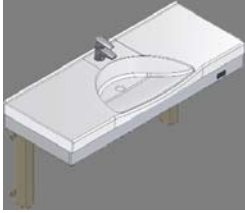

Flexi wastafelframes

Elektrisch of handmatig in hoogte verstelbare wastafelunit.

Eenvoudig te bedienen, zittend of staand, voldoende beenruimte tot de muur.

- hoogte verstelling: 30 cm van 68 – 98 cm
- handmatige verstelling d.m.v. een draaibare hendel, elektrisch d.m.v. een knop
- de wastafelunit wordt compleet geleverd met wastafel, éénhendel mengkraan en flexibel aan- en afvoermateriaal.
- het elektrisch verstelbare frame is ontworpen voor regelmatige (dagelijkse) verstelling, het handmatig verstelbare frame voor incidentele aanpassingen (bijvoorbeeld bij kamerwisseling in verzorgingshuizen of bij opgroeiende kinderen in thuissituaties)
- er is ook een frame geschikt voor ruimtes waar slechts 52 cm draairuimte is
- de frames zijn leverbaar met diverse types wastafel

Aqualine Flexi wastafelrame (elektrisch)

- 40-14715** wastafel 122 x 52 cm in het midden, aflegruimte links en rechts
- 40-14716** wastafel 92 x 52 cm rechts, aflegruimte links
- 40-14717** wastafel 92 x 52 cm links, aflegruimte rechts
- 40-14719** wastafel 92 x 52 cm in het midden, aflegruimte links en rechts
- 40-14718** wastafel 62 x 52 cm

Aqualine Flexi wastafelrame (handmatig)

- 40-14710** wastafel 122 x 52 cm in het midden, aflegruimte links en rechts
- 40-14711** wastafel 92 x 52 cm rechts, aflegruimte links
- 40-14712** wastafel 92 x 52 cm links, aflegruimte rechts
- 40-14714** wastafel 92 x 52 cm in het midden, aflegruimte links en rechts
- 40-14713** wastafel 62 x 52 cm
- 40-14685** elektronische mengkraan, werkt op batterijen
- 40-14680** lange hendel