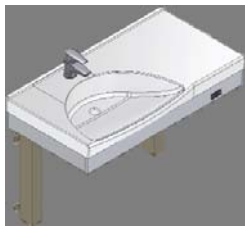

Flexi wastafelframes

Elektrisch of handmatig in hoogte verstelbare wastafelunit.

Eenvoudig te bedienen, zittend of staand, voldoende beenruimte tot de muur.

- hoogte verstelling: 30 cm van 68 – 98 cm
- handmatige verstelling d.m.v. een draaibare hendel, elektrisch d.m.v. een knop
- de wastafelunit wordt compleet geleverd met wastafel, éénhendel mengkraan en flexibel aan- en afvoermateriaal.
- het elektrisch verstelbare frame is ontworpen voor regelmatige (dagelijkse) verstelling, het handmatig verstelbare frame voor incidentele aanpassingen (bijvoorbeeld bij kamerwisseling in verzorgingshuizen of bij opgroeiende kinderen in thuissituaties)
- er is ook een frame geschikt voor ruimtes waar slechts 52 cm draairuimte is
- de frames zijn leverbaar met diverse types wastafel

Aqualine Flexi wastafelrame (elektrisch)

- 40-14715** wastafel 122 x 52 cm in het midden, aflegruimte links en rechts
- 40-14716** wastafel 92 x 52 cm rechts, aflegruimte links
- 40-14717** wastafel 92 x 52 cm links, aflegruimte rechts
- 40-14719** wastafel 92 x 52 cm in het midden, aflegruimte links en rechts
- 40-14718** wastafel 62 x 52 cm

Aqualine Flexi wastafelrame (handmatig)

- 40-14710** wastafel 122 x 52 cm in het midden, aflegruimte links en rechts
- 40-14711** wastafel 92 x 52 cm rechts, aflegruimte links
- 40-14712** wastafel 92 x 52 cm links, aflegruimte rechts
- 40-14714** wastafel 92 x 52 cm in het midden, aflegruimte links en rechts
- 40-14713** wastafel 62 x 52 cm
- 40-14685** elektronische mengkraan, werkt op batterijen
- 40-14680** lange hendel