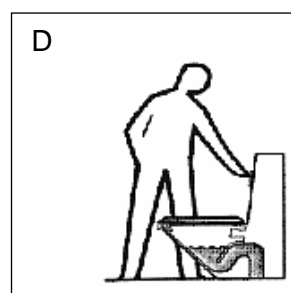

(A) Geeft de doorspoeling weer vóór het reinigen van het onderlichaam.

(B) Geeft de reiniging aan van het onderlichaam. Dit gebeurt door middel van een warmwaterdouche.

(C) Geeft de droging van het onderlichaam weer door middel van een warmeluchtföhn.

(D) Doorspoelen van het toilet is ook mogelijk wanneer men niet op de zitting plaats neemt. De onderdouche treedt dan niet in werking.