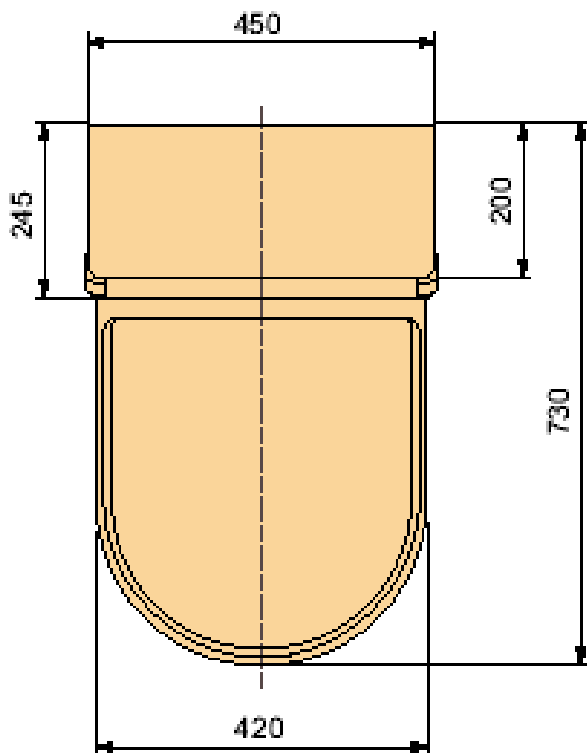

CPV 301 CLOSOMAT PALMA VITA staand

- automatisch werkend douche-toilet met kristalporceleinen closetpot
- zelfreinigende warmwater-onderdouche
- warmeluchtföhn
- onderbroken aansluiting op waterleiding
- aparte 2-liter warmwaterboiler
- stand-by temperatuur ca 36-38°C
- ééntoets-elleboogbediening
- ombouw uit slagvast kunststof
- elektrische aansluiting: snoer met RA stekker, 220 V, 1300 W en 50 Hz

EXTRA:

- maternity douche voor vaginaal bereik
  1. De Closomat dient ± 10 cm voor de wand te worden geplaatst, of
  2. Er dient in de wand een uitsparing gemaakt te worden van 10x10x10 cm.
- afstandsbediening infrarood
- afstandsbediening pneumatisch
- afstandsbediening d.m.v. bewegingssensor
- zachte (kinder-) zitting
- sokkels 5 en 10 centimeter