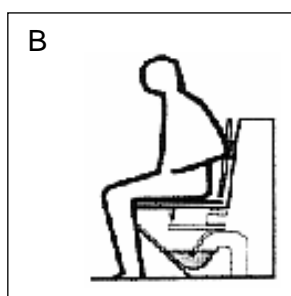

(A) Geeft de doorspoeling weer vóór het reinigen van het onderlichaam.

(B) Geeft de reiniging aan van het onderlichaam. Dit gebeurt door middel van een warmwaterdouche.

(C) Geeft de droging van het onderlichaam weer door middel van een warmeluchtföhn.

(D) Doorspoelen van het toilet is ook mogelijk wanneer men niet op de zitting plaats neemt. De onderdouche treedt dan niet in werking.