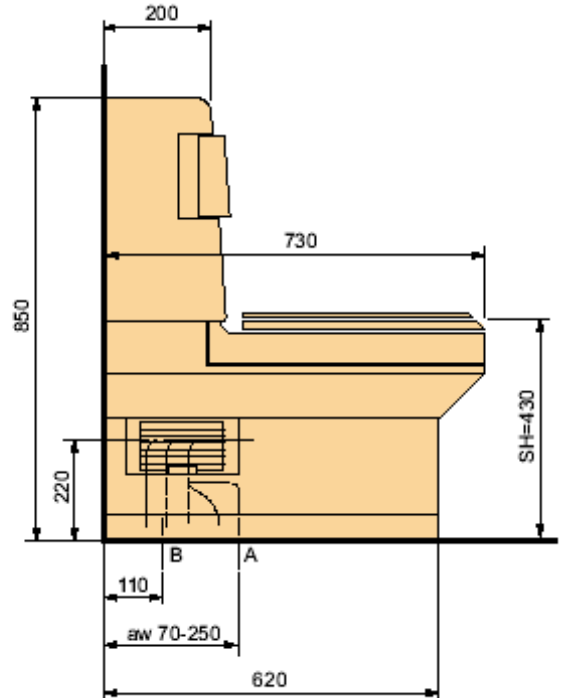

CPV 301 CLOSOMAT PALMA VITA staand

- automatisch werkend douche-toilet met kristalporceleinen closetpot
- zelfreinigende warmwater-onderdouche
- warmeluchtföhn
- onderbroken aansluiting op waterleiding
- aparte 2-liter warmwaterboiler
- stand-by temperatuur ca 36-38°C
- ééntoets-elleboogbediening
- ombouw uit slagvast kunststof
- elektrische aansluiting: snoer met RA stekker, 220 V, 1300 W en 50 Hz

EXTRA:

- maternity douche voor vaginaal bereik
  1. De Closomat dient ± 10 cm voor de wand te worden geplaatst, of
  2. Er dient in de wand een uitsparing gemaakt te worden van 10x10x10 cm.
- afstandsbediening infrarood
- afstandsbediening pneumatisch
- afstandsbediening d.m.v. bewegingssensor
- zachte (kinder-) zitting
- sokkels 5 en 10 centimeter