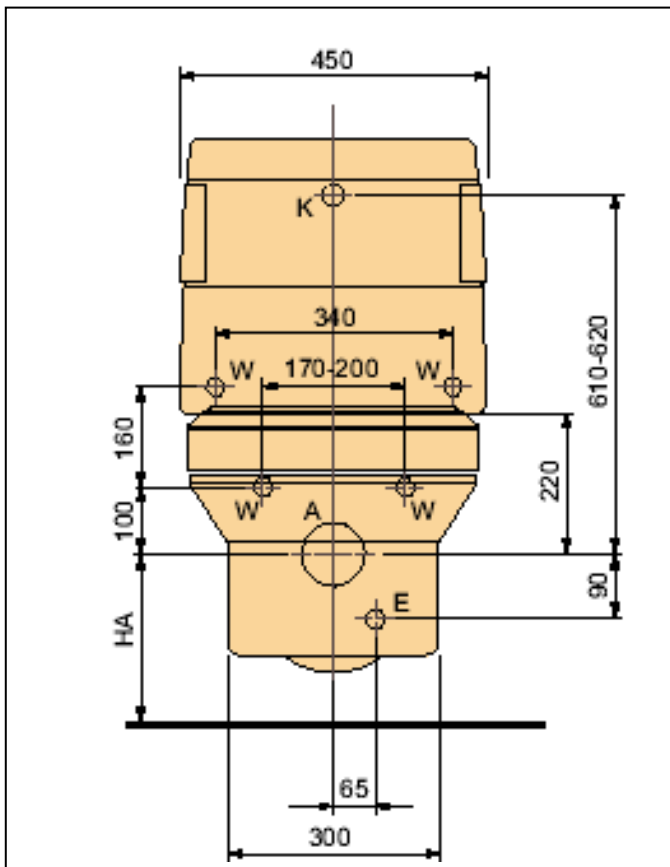

CLV 305 CLOSOMAT LIMA VITA

wandhangend

- automatisch werkend douche-toilet met kristalporceleinen closetpot
- zelfreinigende warmwater-onderdouche
- warmeluchtföhn
- onderbroken aansluiting op waterleiding
- aparte 2-liter warmwaterboiler
- stand-by temperatuur ca 36-38°C
- ééntoets-elleboogbediening
- ombouw uit slagvast kunststof
- elektrische aansluiting: snoer met RA stekker, 220 V, 1300 W en 50 Hz

EXTRA:

- maternity douche voor vaginaal bereik bij deze optie dient in de wand een uitsparing gemaakt te worden van 10x10x10 cm.
- afstandsbediening infrarood
- afstandsbediening pneumatisch
- afstandsbediening d.m.v. bewegingssensor
- zachte (kinder-) zitting