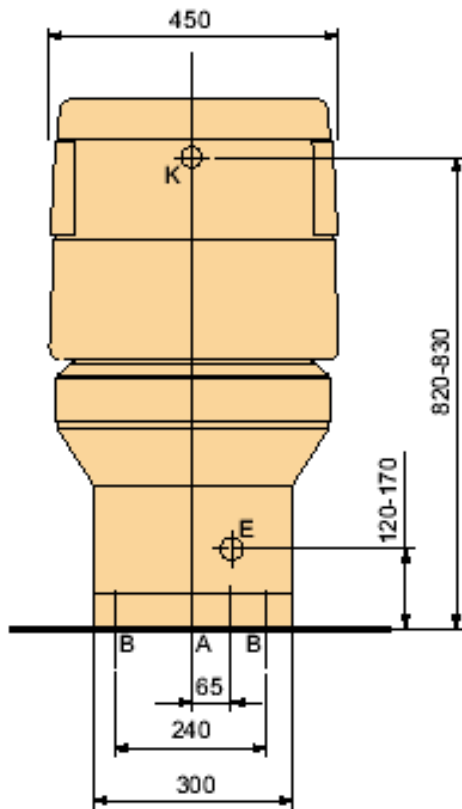

CPV 301 CLOSOMAT PALMA VITA staand

- automatisch werkend douche-toilet met kristalporceleinen closetpot
- zelfreinigende warmwater-onderdouche
- warmeluchtföhn
- onderbroken aansluiting op waterleiding
- aparte 2-liter warmwaterboiler
- stand-by temperatuur ca 36-38°C
- ééntoets-elleboogbediening
- ombouw uit slagvast kunststof
- elektrische aansluiting: snoer met RA stekker, 220 V, 1300 W en 50 Hz

EXTRA:

- maternity douche voor vaginaal bereik
  1. De Closomat dient ± 10 cm voor de wand te worden geplaatst, of
  2. Er dient in de wand een uitsparing gemaakt te worden van 10x10x10 cm.
- afstandsbediening infrarood
- afstandsbediening pneumatisch
- afstandsbediening d.m.v. bewegingssensor
- zachte (kinder-) zitting
- sokkels 5 en 10 centimeter