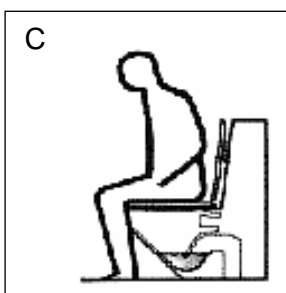

(A) Geeft de doorspoeling weer vóór het reinigen van het onderlichaam.

(B) Geeft de reiniging aan van het onderlichaam. Dit gebeurt door middel van een warmwaterdouche.

(C) Geeft de droging van het onderlichaam weer door middel van een warmeluchtföhn.

(D) Doorspoelen van het toilet is ook mogelijk wanneer men niet op de zitting plaats neemt. De onderdouche treedt dan niet in werking.