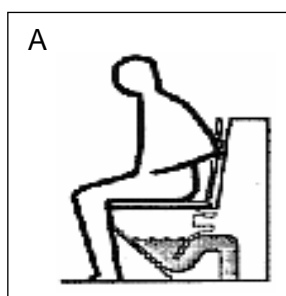

(A) Geeft de doorspoeling weer vóór het reinigen van het onderlichaam.

(B) Geeft de reiniging aan van het onderlichaam. Dit gebeurt door middel van een warmwaterdouche.

(C) Geeft de droging van het onderlichaam weer door middel van een warmeluchtföhn.

(D) Doorspoelen van het toilet is ook mogelijk wanneer men niet op de zitting plaats neemt. De onderdouche treedt dan niet in werking.