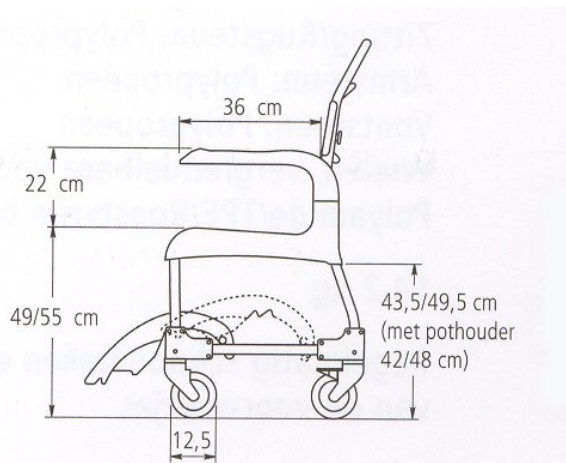

**HOOG-LAAG FRAME Type CLA, CLB en CLE:**

- in hoogte verstelbaar van 43 tot 73 centimeter
- maximale belastbaarheid: 120 kg
- snelheid: ca. 14 millimeter per seconde
- bediening zit verwerkt in een van de armsteunen, bij bestelling aangeven of de voorkeur uitgaat naar links of rechts. Met een speciale optie kan ook het spoel/föhn gedeelte worden bediend met deze knop in de armsteun.
- RVS-frame, wit gerilsaneerd

De frames CLA, CLB en CLE zijn alleen in combinatie te bestellen met de Closomat Lima Vita.

De combinatienummers vindt u op blad 8.8

- afmetingen type **CLA**, staand model en **CLB**, staand model met vloerplaat  
 hoog 1130 mm  
 breed 510 mm  
 totale breedte inclusief toiletsteunen 810 mm  
 voorsprong inclusief toiletsteunen 1040 mm
- afmetingen type **CLE**, geschikt voor inbouw  
 hoog 1200 mm  
 breed 600 mm  
 totale breedte inclusief toiletsteunen 810 mm  
 voorsprong inclusief toiletsteunen 870 mm

**Opmerking:**

-omdat de maternity-douche naar achteren uitsteekt, kan deze niet worden toegepast in combinatie met het hoog-laag frame.

-de afvoer van het hoog-laag frame dient precies 90 mm h.o.h., vanaf de wand gemeten, in de vloer gemonteerd te worden.