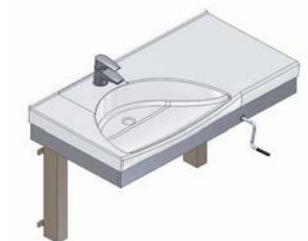

Flexi wastafelframes

Elektrisch of handmatig in hoogte verstelbare wastafelframes.

Eenvoudig te bedienen, zittend of staand, voldoende beenruimte tot de muur.

- hoogte verstelling: 30 cm van 68 – 98 cm
- handmatige verstelling d.m.v. een draaibare hendel, elektrisch d.m.v. een knop
- het frame wordt compleet geleverd met wastafel, éénhendel mengkraan en flexibel aan- en afvoermateriaal.
- het elektrische frame is ontworpen voor regelmatige (dagelijkse) verstelling, het handmatige frame voor sporadische aanpassingen (bijvoorbeeld bij kamerwisseling in verzorgingshuizen of bij opgroeiende kinderen in huiselijke situatie)
- er is ook een frame geschikt voor ruimtes waar slechts 52 cm draairuimte is
- de frames zijn leverbaar met diverse types wastafel

Aqualine Flexi wastafelframe (elektrisch)

40-14715 wastafel 122 x 52 cm in
het midden,
aflegruimte links en
rechts

40-14716 wastafel 92 x 52 cm
rechts, aflegruimte links

40-14717 wastafel 92 x 52 cm
links, aflegruimte rechts

40-14719 wastafel 92 x 52 cm in
het midden, aflegruimte
links en rechts

40-14718 wastafel 62 x 52 cm

Aqualine Flexi wastafelframe (handmatig)

40-14710 wastafel 122 x 52 cm in
het midden, aflegruimte
links en rechts

40-14711 wastafel 92 x 52 cm
rechts, aflegruimte links

40-14712 wastafel 92 x 52 cm
links, aflegruimte rechts

40-14714 wastafel 92 x 52 cm in
het midden, aflegruimte
links en rechts

40-14713 wastafel 62 x 52 cm