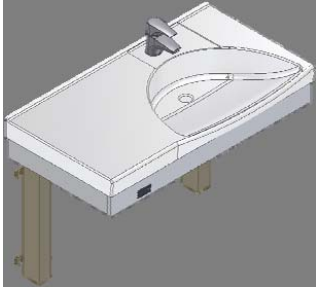

Flexi wastafelframes

Elektrisch of handmatig in hoogte verstelbare wastafelframes.

Eenvoudig te bedienen, zittend of staand, voldoende beenruimte tot de muur.

- hoogte verstelling: 30 cm van 68 – 98 cm
- handmatige verstelling d.m.v. een draaibare hendel, elektrisch d.m.v. een knop
- het frame wordt compleet geleverd met wastafel, éénhendel mengkraan en flexibel aan- en afvoermateriaal.
- het elektrische frame is ontworpen voor regelmatige (dagelijkse) verstelling, het handmatige frame voor sporadische aanpassingen (bijvoorbeeld bij kamerwisseling in verzorgingshuizen of bij opgroeiende kinderen in huiselijke situatie)
- er is ook een frame geschikt voor ruimtes waar slechts 52 cm draairuimte is
- de frames zijn leverbaar met diverse types wastafel

Aqualine Flexi wastafelframe (elektrisch)

40-14715 wastafel 122 x 52 cm in
het midden,
aflegruimte links en
rechts

40-14716 wastafel 92 x 52 cm
rechts, aflegruimte links

40-14717 wastafel 92 x 52 cm
links, aflegruimte rechts

40-14719 wastafel 92 x 52 cm in
het midden, aflegruimte
links en rechts

40-14718 wastafel 62 x 52 cm

Aqualine Flexi wastafelframe (handmatig)

40-14710 wastafel 122 x 52 cm in
het midden, aflegruimte
links en rechts