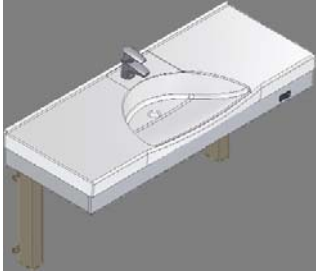

Flexi wastafelframes

Elektrisch of handmatig in hoogte verstelbare wastafelframes.

Eenvoudig te bedienen, zittend of staand, voldoende beenruimte tot de muur.

- hoogte verstelling: 30 cm van 68 – 98 cm
- handmatige verstelling d.m.v. een draaibare hendel, elektrisch d.m.v. een knop
- het frame wordt compleet geleverd met wastafel, éénhendel mengkraan en flexibel aan- en afvoermateriaal.
- het elektrische frame is ontworpen voor regelmatige (dagelijkse) verstelling, het handmatige frame voor sporadische aanpassingen (bijvoorbeeld bij kamerwisseling in verzorgingshuizen of bij opgroeiende kinderen in huiselijke situatie)
- er is ook een frame geschikt voor ruimtes waar slechts 52 cm draairuimte is
- de frames zijn leverbaar met diverse types wastafel

Aqualine Flexi wastafelframe (elektrisch)

40-14715 wastafel 122 x 52 cm in
het midden,
aflegruimte links en
rechts

40-14716 wastafel 92 x 52 cm
rechts, aflegruimte links

40-14717 wastafel 92 x 52 cm
links, aflegruimte rechts

40-14719 wastafel 92 x 52 cm in
het midden, aflegruimte
links en rechts

40-14718 wastafel 62 x 52 cm

Aqualine Flexi wastafelframe (handmatig)

40-14710 wastafel 122 x 52 cm in
het midden, aflegruimte
links en rechts