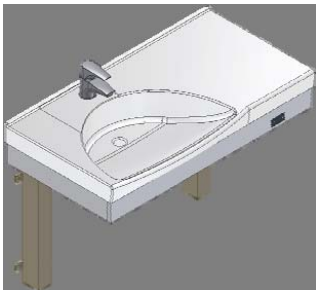

Flexi wastafelframes

Elektrisch of handmatig in hoogte verstelbare wastafelframes.

Eenvoudig te bedienen, zittend of staand, voldoende beenruimte tot de muur.

- hoogte verstelling: 30 cm van 68 – 98 cm
- handmatige verstelling d.m.v. een draaibare hendel, elektrisch d.m.v. een knop
- het frame wordt compleet geleverd met wastafel, éénhendel mengkraan en flexibel aan- en afvoermateriaal.
- het elektrische frame is ontworpen voor regelmatige (dagelijkse) verstelling, het handmatige frame voor sporadische aanpassingen (bijvoorbeeld bij kamerwisseling in verzorgingshuizen of bij opgroeiende kinderen in huiselijke situatie)
- er is ook een frame geschikt voor ruimtes waar slechts 52 cm draairuimte is
- de frames zijn leverbaar met diverse types wastafel

Aqualine Flexi wastafelframe (elektrisch)

40-14715 wastafel 122 x 52 cm in
het midden,
aflegruimte links en
rechts

40-14716 wastafel 92 x 52 cm
rechts, aflegruimte links

40-14717 wastafel 92 x 52 cm
links, aflegruimte rechts

40-14719 wastafel 92 x 52 cm in
het midden, aflegruimte
links en rechts

40-14718 wastafel 62 x 52 cm

Aqualine Flexi wastafelframe (handmatig)

40-14710 wastafel 122 x 52 cm in
het midden, aflegruimte
links en rechts