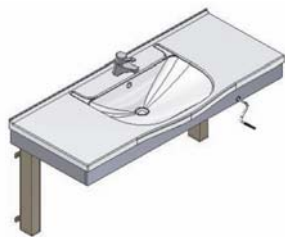

Flexi wastafelframes

Elektrisch of handmatig in hoogte verstelbare wastafelframes.

Eenvoudig te bedienen, zittend of staand, voldoende beenruimte tot de muur.

- hoogte verstelling: 30 cm van 68 – 98 cm
- handmatige verstelling d.m.v. een draaibare hendel, elektrisch d.m.v. een knop
- het frame wordt compleet geleverd met wastafel, éénhendel mengkraan en flexibel aan- en afvoermateriaal.
- het elektrische frame is ontworpen voor regelmatige (dagelijkse) verstelling, het handmatige frame voor sporadische aanpassingen (bijvoorbeeld bij kamerwisseling in verzorgingshuizen of bij opgroeiende kinderen in huiselijke situatie)
- er is ook een frame geschikt voor ruimtes waar slechts 52 cm draairuimte is
- de frames zijn leverbaar met diverse types wastafel

Aqualine Flexi wastafelframe (elektrisch)

40-14715 wastafel 122 x 52 cm in
het midden,
aflegruimte links en
rechts

40-14716 wastafel 92 x 52 cm
rechts, aflegruimte links

40-14717 wastafel 92 x 52 cm
links, aflegruimte rechts

40-14719 wastafel 92 x 52 cm in
het midden, aflegruimte
links en rechts

40-14718 wastafel 62 x 52 cm

Aqualine Flexi wastafelframe (handmatig)

40-14710 wastafel 122 x 52 cm in
het midden, aflegruimte
links en rechts