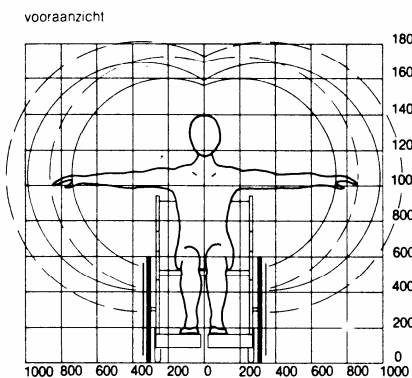

Standaardmaten rolstoel

maten in mm

Reikwijdte:

man = gestippelde lijnen
 vrouw = ononderbroken lijnen
 De binnenste lijnen vormen het bereik met een gestrekte rug.