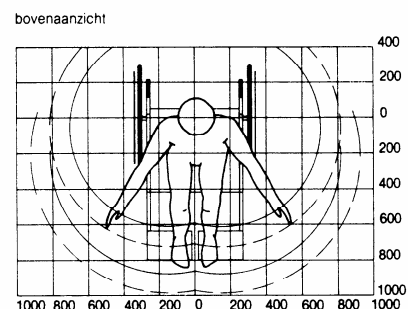

Standaardmaten rolstoel

maten in mm

Reikwijdte:

man = gestippelde lijnen
 vrouw = ononderbroken lijnen
 De binnenste lijnen vormen het bereik met een gestrekte rug.