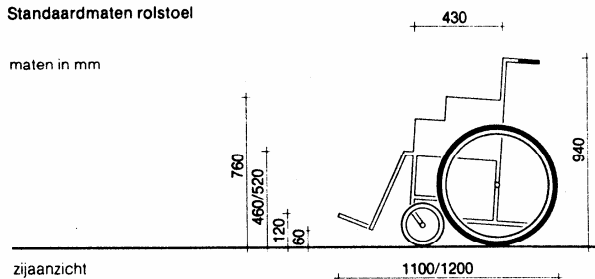

Standaardmaten rolstoel

maten in mm

Reikwijdte:

man = gestippelde lijnen
 vrouw = ononderbroken lijnen
 De binnenste lijnen vormen het bereik met een gestrekte rug.