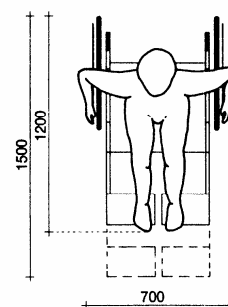

Standaardmaten rolstoel

maten in mm

Reikwijdte:

man = gestippelde lijnen
 vrouw = ononderbroken lijnen
 De binnenste lijnen vormen het bereik met een gestrekte rug.