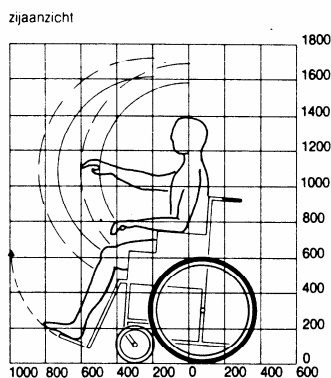

Standaardmaten rolstoel

maten in mm

Reikwijdte:

man = gestippelde lijnen
 vrouw = ononderbroken lijnen
 De binnenste lijnen vormen het bereik met een gestrekte rug.