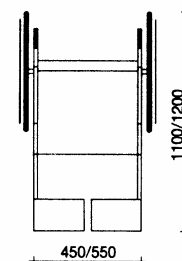

Standaardmaten rolstoel

maten in mm

Reikwijdte:

man = gestippelde lijnen
 vrouw = ononderbroken lijnen
 De binnenste lijnen vormen het bereik met een gestrekte rug.